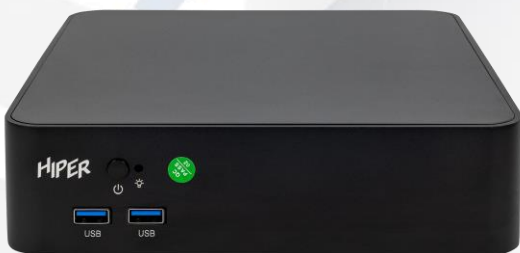

## Мини ПК HIPER ACTIVEBOX S8 I3105R8S2WPB

Windows

Процессор

Объем диска

8 ГБ  
Оперативная  
память

Основные характеристики	
Серия	ACTIVEBOX S8
Предустановленная операционная система	Windows 10 Professional
Системная плата	
Набор системной логики (чипсет)	Intel H510
Форм-фактор системной платы	mini-ITX (170x170)
Процессор	
Тип процессора	Десктопный
Тип разъёма процессора	LGA1200
Производитель процессора	Intel
Модель процессора	Intel Core i3 10105
Охлаждение	
Тип системы охлаждения процессора	Активная
Кулер системы охлаждения в комплекте	Да
Оперативная память	
Количество доступных слотов	2
Объём установленной оперативной памяти, ГБ	8
Тип оперативной памяти	DDR4-2666 МГц
Конфигурация оперативной памяти	1x 8ГБ модуль SODIMM
Форм-фактор модулей оперативной памяти	260-Pin DDR4 SODIMM
Накопители данных	
Объём основного накопителя, ГБ	256
Интерфейс основного накопителя	SATA
Форм-фактор основного накопителя	M.2-2280
Поддержка NVMe	Да
Поддержка дополнительного накопителя	Да
Объём дополнительного накопителя, ГБ	0
Интерфейс дополнительного накопителя	SATA
Форм-фактор дополнительного накопителя	2,5"
Видеоадаптер	
Тип видеоадаптера	Интегрированный
Модель видеоадаптера	Intel UHD Graphics 630
Интернет/передача данных	
Проводной интерфейс	Gigabit Ethernet
Беспроводной интерфейс	Wi-Fi 6
Диапазоны Wi-Fi	2,4ГГц / 5ГГц
Поддерживаемые стандарты Wi-Fi	802.11b/g/n/ac/ax
Стандарт Bluetooth	Bluetooth 5.2
Разъемы	
HDMI	1
DisplayPort (DP)	1
VGA (D-Sub)	-
USB2.0 type A	2
USB3.x type A	4
USB3.x type C	-
RJ-45	1
Аудио разъем 3,5мм	1
Аудио разъем 3,5мм для микрофона	1
Последовательный порт (COM)	-
Корпус	
Материал корпуса	Металл
Цвет	Черный
Крепление типа VESA	Адаптер на 75x75, 100x100
Ширина, мм	197
Высота, мм	51
Глубина, мм	197
Вес, кг	1,35
Блок питания	
Тип блока питания	Внешний
Входное напряжение, ток	~ 100-240В 50/60Гц, 1,7А
Выходное напряжение, ток	19V, 6.32A
Максимальная мощность, Вт	120
Разъем блока питания	Круглый коаксиальный (DC)
Комплектация:	
Мини ПК / блок питания / кабели SATA / VESA крепление / мануал	